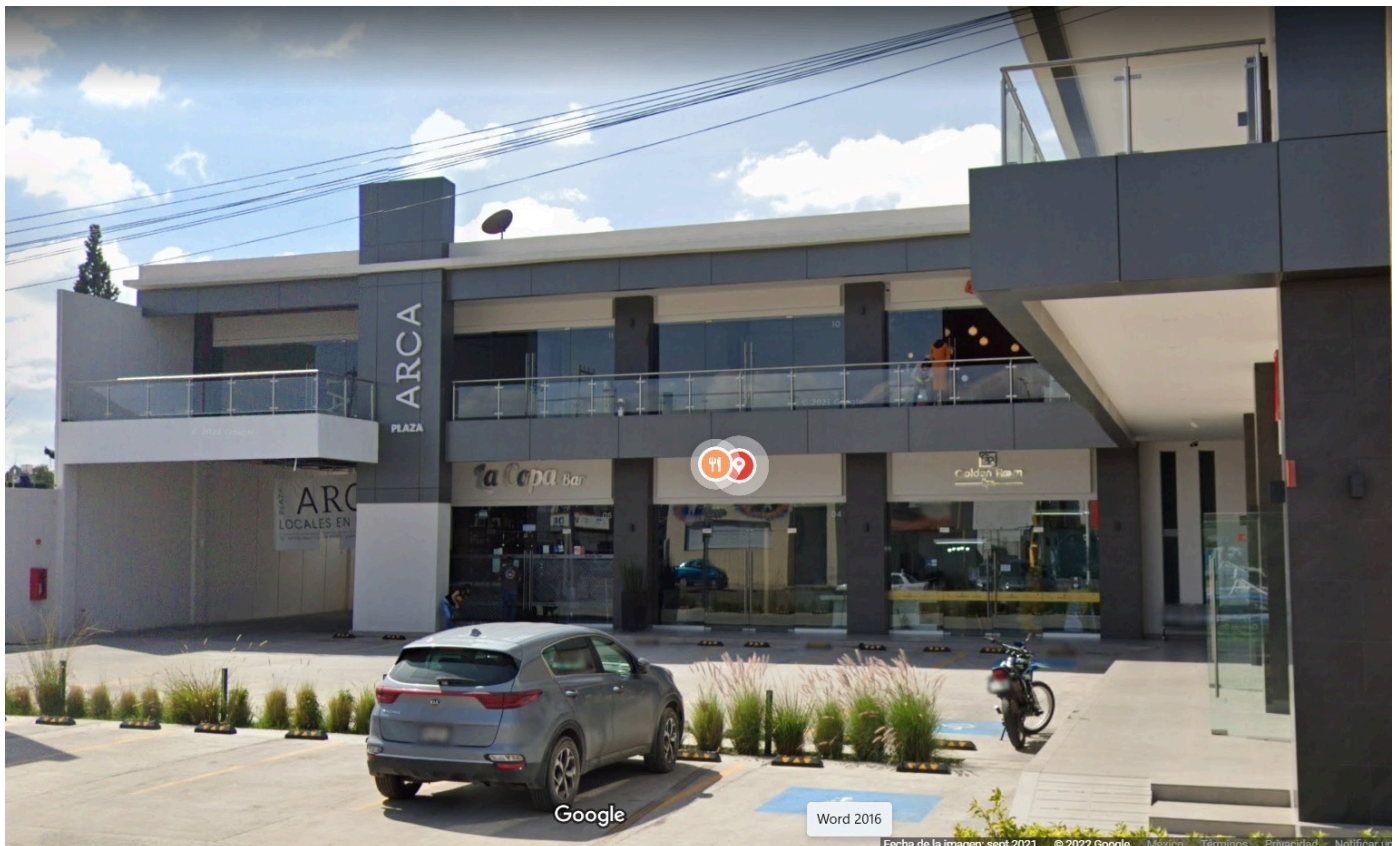

PRIMERA PLUS LEÓN

PROYECTO #1 PARA PRIMERA PLUS
INSTALACIÓN PARA TAQUILLAS PRIMERA PLUS, UBICADA EN CENTRAL
CAMIONERA DE LEÓN, GTO.

PRIMERA PLUS AGUASCALIENTES

PROYECTO #2 PARA PRIMERA PLUS
INSTALACIÓN PARA TAQUILLAS PRIMERA PLUS, UBICADA EN CENTRAL
CAMIONERA DE AGUASCALIENTES, AGS.

PRIMERA PLUS IRAPUATO

PROYECTO #3 PARA PRIMERA PLUS
 INSTALACIÓN PARA TAQUILLAS PRIMERA PLUS, UBICADA EN CENTRAL
 CAMIONERA DE IRAPUATO, GTO.

PRIMERA PLUS SILAO

PROYECTO #4 PARA PRIMERA PLUS
INSTALACIÓN PARA TAQUILLAS PRIMERA PLUS, UBICADA EN CENTRAL
CAMIONERA DE SILAO, GTO.

ALUCO SOLUCIONES®

ALUCOsoluciones
panel de aluminio

INSTALACIÓN DE FACHADA EN PLAZA COMERCIAL ARCA, UBICADA EN AGUASCALIENTES, AGS.

TIENDA DEPORTIVA INVICTUS

INSTALACIÓN DE FACHADA TIENDA DEPORTIVA INVICTUS, UBICADA EN EL CENTRO COMERCIAL ALTACIA. LEÓN, GTO

INSTALACIÓN DE FACHADA PARA GP ELECTROMECÁNICA, UBICADO EN AGUASCALIENTES, AGS.

EMPRESA DANA QUERÉTARO

INSTALACIÓN DE FACHADA DE CASETAS DE ACCESO PARA EMPRESA DANA, UBICADO EN QUERÉTARO, QRO.

TIENDA DON COLCHÓN