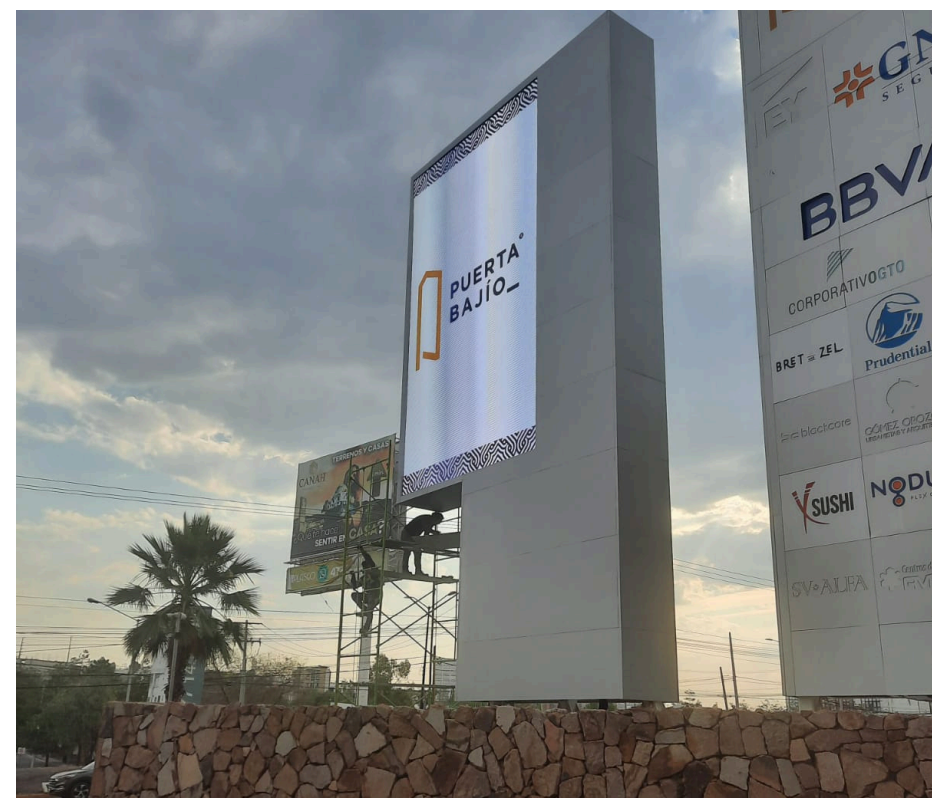

ALUCO SOLUCIONES®

ALUCOsoluciones
panel de aluminio

GAS 2000

INSTALACIÓN PARA GAS 2000, UBICADO EN LEÓN, GTO.

REVESTIMIENTO TÓTEM PUBLICITARIO

REVESTIMIENTO DE TÓTEM PUBLICITARIO EN ALUCOBOND.
UBICADO EN PUERTA BAJÍO, EN LEÓN, GTO.