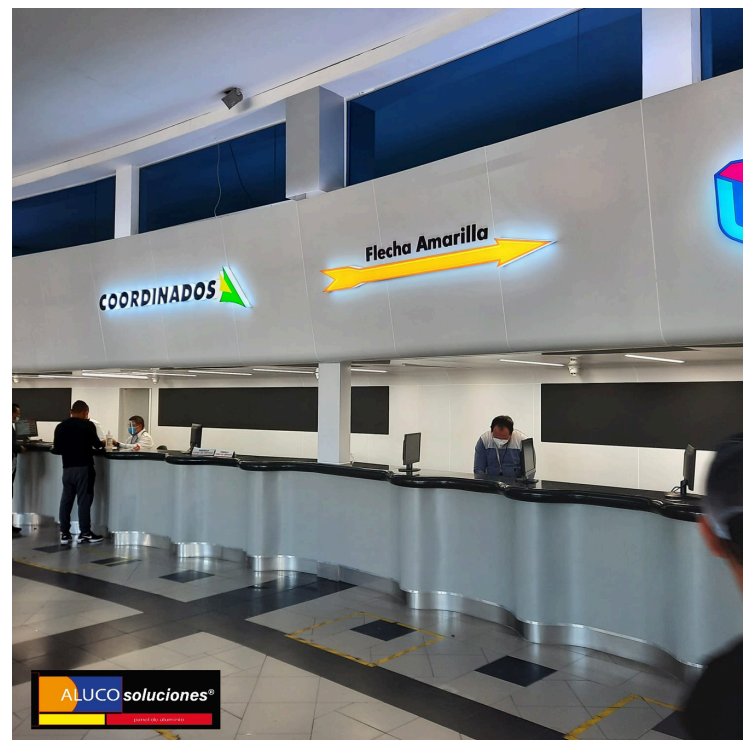

ALUCO SOLUCIONES®

ALUCO SOLUCIONES®

**CONOZCA ALGUNOS DE
NUESTROS PROYECTOS**

HOSPITAL MAC

INSTALACIÓN DE FACHADA EN HOSPITAL MAC, UBICADO FRENTE A CENTRO COMERCIAL ALTACIA. LEÓN, GTO

INSTALACIÓN DE FACHADA EN EDIFICIO ARCO II, UBICADO FRENTE A CENTRO COMERCIAL PLAZA MAYOR. LEÓN, GTO.

AUDITORIO AGUASCALIENTES

INSTALACIÓN DE FACHADA EN AUDITORIO ,
UBICADO EN AGUASCALIENTES, AGS.

NAVES INDUSTRIALES

INSTALACIÓN DE FACHADA DE NAVES INDUSTRIALES,
UBICADAS EN SILAO, GTO

NAVES INDUSTRIALES

INSTALACIÓN DE FACHADA EN NAVES INDUSTRIALES,
UBICADAS EN LEÓN, GTO.

PRIMERA PLUS LEÓN

PROYECTO #1 PARA PRIMERA PLUS
INSTALACIÓN PARA TAQUILLAS PRIMERA PLUS, UBICADA EN CENTRAL
CAMIONERA DE LEÓN, GTO.

PRIMERA PLUS AGUASCALIENTES

PROYECTO #2 PARA PRIMERA PLUS
INSTALACIÓN PARA TAQUILLAS PRIMERA PLUS, UBICADA EN CENTRAL
CAMIONERA DE AGUASCALIENTES, AGS.