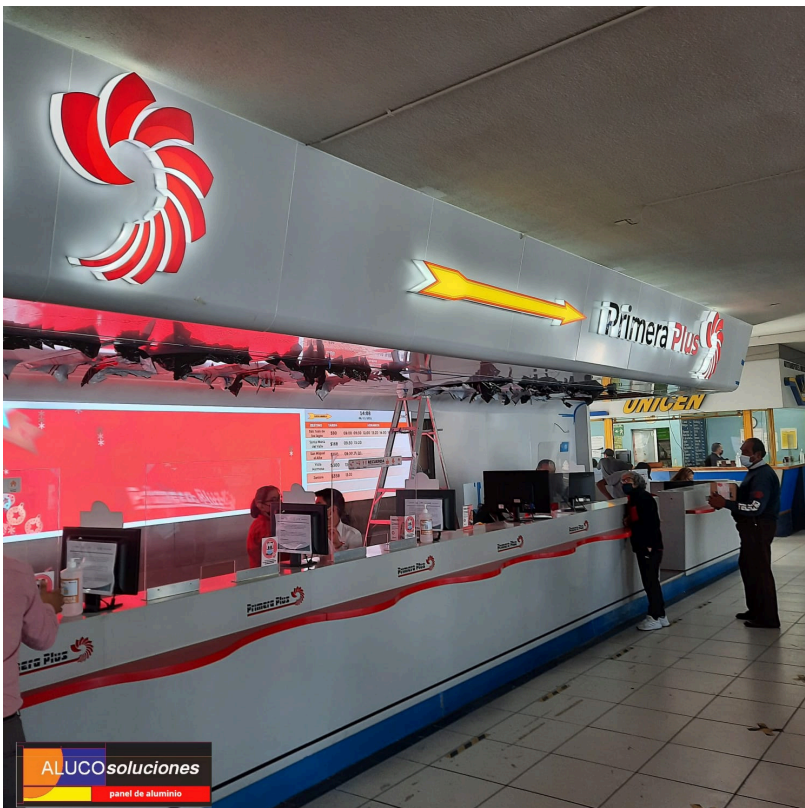

PRIMERA PLUS LEÓN

PROYECTO #1 PARA PRIMERA PLUS
INSTALACIÓN PARA TAQUILLAS PRIMERA PLUS, UBICADA EN CENTRAL
CAMIONERA DE LEÓN, GTO.

PRIMERA PLUS AGUASCALIENTES

PROYECTO #2 PARA PRIMERA PLUS
INSTALACIÓN PARA TAQUILLAS PRIMERA PLUS, UBICADA EN CENTRAL
CAMIONERA DE AGUASCALIENTES, AGS.