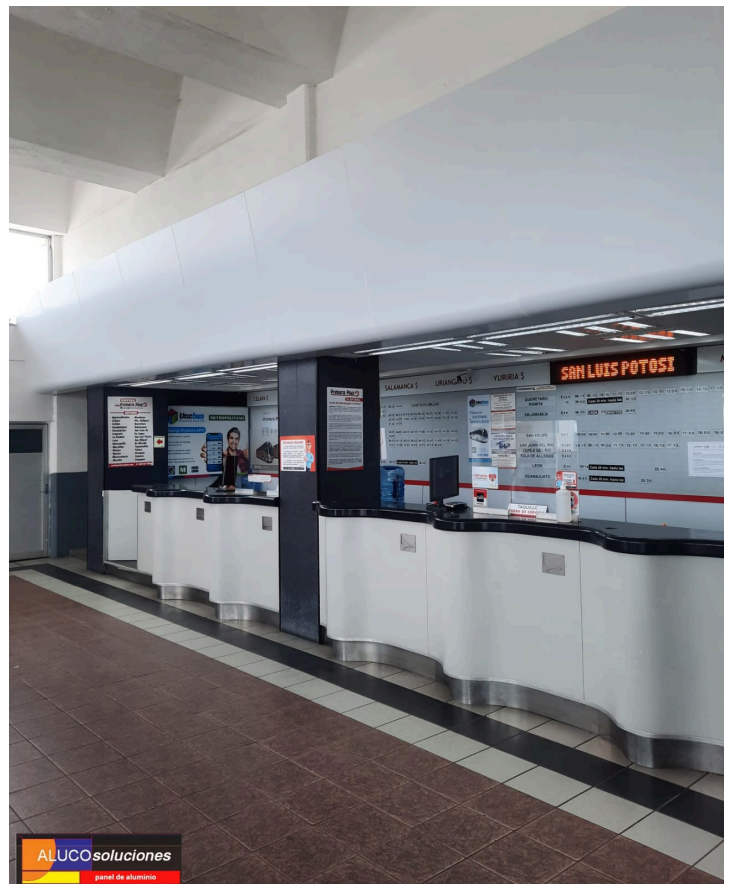

ALUCOsoluciones
panel de aluminio