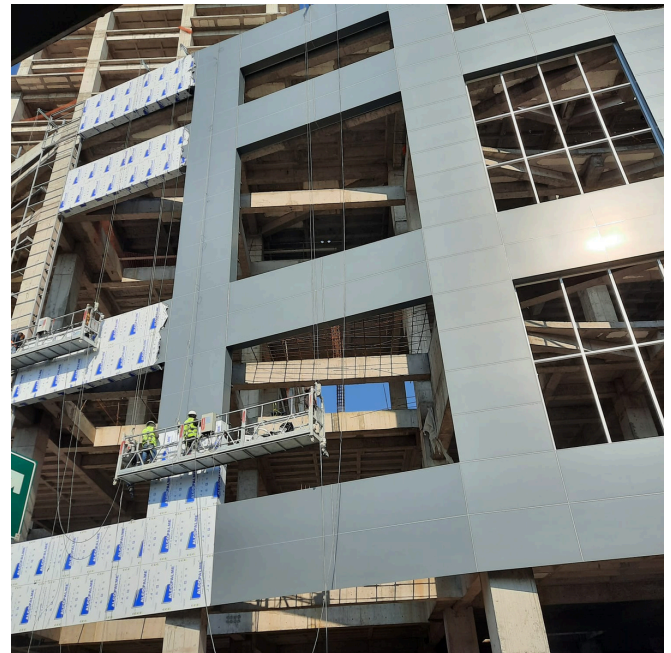

SOMOS EXPERTOS EN INSTALACIÓN DE PANEL DE ALUMINIO COMPUESTO, CONOCIDO COMO ALUCOBOND.

- ✓ AL SER ARQUITECTOS, LOGRAMOS REALIZAR UNA CORRECTA INSTALACIÓN DE FORMA PERSONALIZADA EN CADA PROYECTO.
- ✓ CALCULAMOS EL CORRECTO DESPIECE PARA UN MEJOR DISEÑO DE FACHADA Y UN MENOR COSTO DE INSTALACIÓN.
- ✓ NUESTRA EXPERIENCIA Y CONOCIMIENTO NOS HACER SER LOS MEJORES EN CUANTO A CALIDAD EN INSTALACIÓN.
- ✓ CONTAMOS CON VARIOS EQUIPOS DE TRABAJO PARA ATENDER TU PROYECTO EN GUANAJUATO, QUERÉTARO, AGUASCALIENTES, TEPIC, GUADALAJARA, PUERTO VALLARTA Y NUEVO VALLARTA.
- ✓ ATENDEMOS TU PROYECTO COMERCIAL, INDUSTRIAL Y/O RESIDENCIAL

ALUCO SOLUCIONES®

ALUCO SOLUCIONES®

**CONOZCA ALGUNOS DE
NUESTROS PROYECTOS**

HOSPITAL MAC

INSTALACIÓN DE FACHADA EN HOSPITAL MAC, UBICADO FRENTE A CENTRO COMERCIAL ALTACIA. LEÓN, GTO

INSTALACIÓN DE FACHADA EN EDIFICIO ARCO II, UBICADO FRENTE A CENTRO COMERCIAL PLAZA MAYOR. LEÓN, GTO.